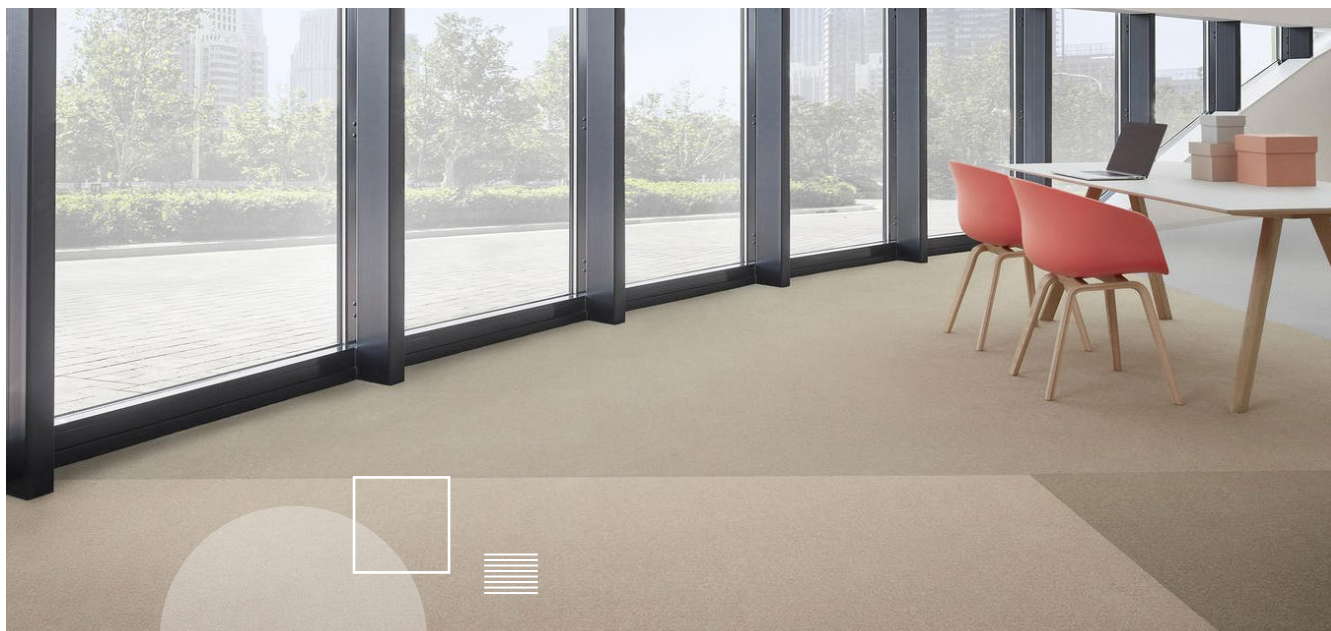

ΧΑΛΙΑ ΕΠΑΓΓΕΛΜΑΤΙΚΗΣ ΧΡΗΣΗΣ

Προσφέρουμε **διαφόρων ειδών χαλιά επαγγελματικής χρήσης**, είτε για εσωτερικό είτε για εξωτερικό χώρο. Ιδανικά για χώρους με υψηλές απαιτήσεις, **απολυμαντικά, ορθοστασίας, προστατευτικά πατάκια δαπέδου και αντιολισθητικά**. Κατά παραγγελία πολλά από τα είδη διατίθενται σε οποιαδήποτε διάσταση χρειάζεστε.

ΜΟΚΕΤΕΣ (FITTED CARPET)

Μοκέτα είναι το χαλί που προορίζεται να καλύψει ένα πάτωμα εντελώς, όπως το αποκαλούμε χαλί από τοίχο σε τοίχο.

Η εταιρεία μας προσφέρει ένα ευρύ φάσμα μοκετών εξαιρετικής ποιότητας, διαφόρων τύπων, σε μια ποικιλία χρωμάτων και σχεδίων, κατάλληλο για οικιακή και επαγγελματική χρήση.

Με βάση τις επαγγελματικές σας ανάγκες μπορούμε να προσφέρουμε την ιδανική λύση για **δωμάτια ξενοδοχείων, διαδρόμους, σαλόνια, γραφεία**.

ΤΑΠΗΤΟΠΛΑΚΕΣ (CARPET TILES)

Τα πλακίδια τάπητα φημίζονται για την αισθητική και το στυλ τους αλλά και για την **εξαιρετική απόδοση** ακόμη και στους πιο απαιτητικούς **πολυσύχναστους χώρους** κυκλοφορίας.

Καινοτόμες, κομψές και υψηλής ποιότητας συλλογές carpet tiles (πλακίδια τάπητα) για βαριά και εμπορική χρήση.