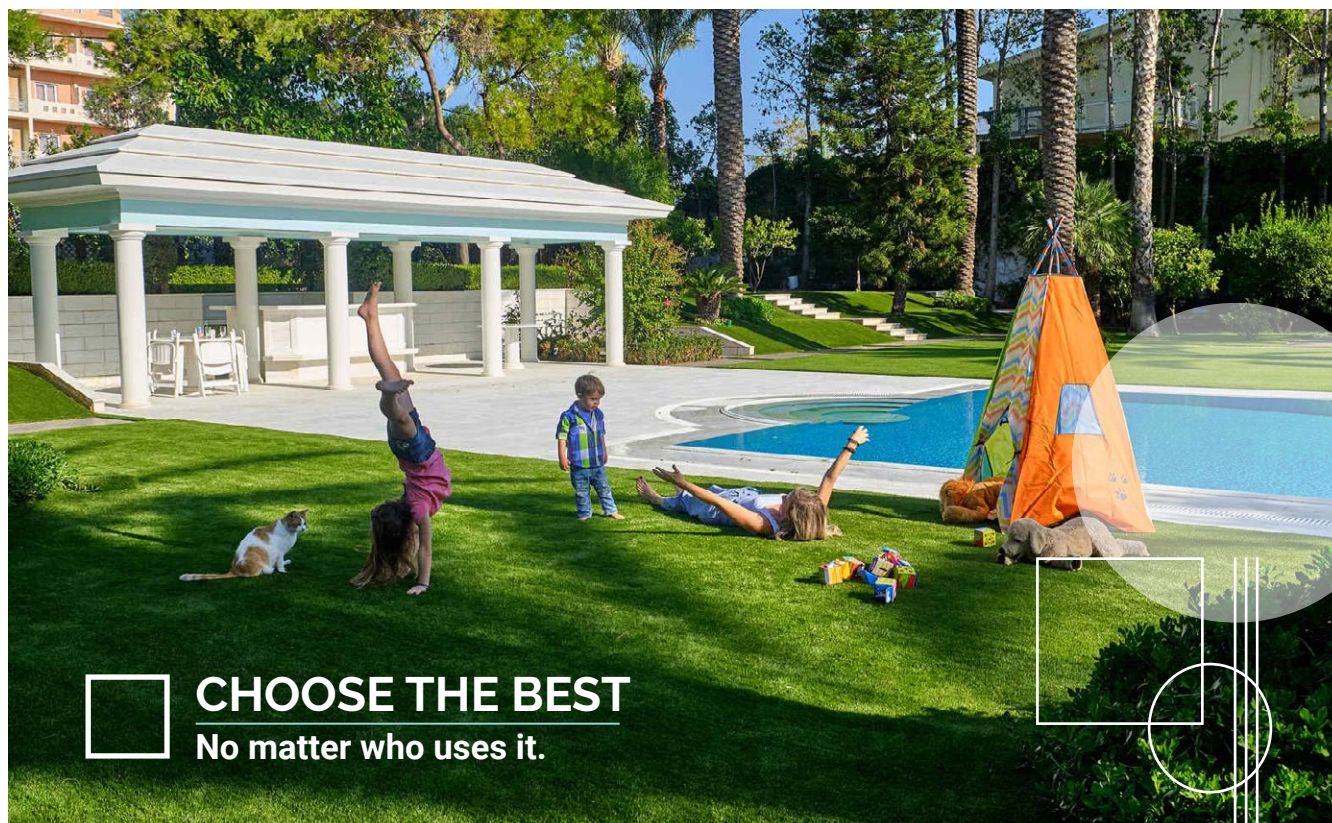

ΑΘΟΡΥΒΟ

ΑΝΤΙΑΚΑΡΙΑΚΟ

ΕΥΑΙΣΘΗΤΟ ΣΤΗΝ ΘΕΡΜΟΚΡΑΣΙΑ

ΚΑΤΑΛΛΗΛΟ ΓΙΑ ΟΡΘΩΤΙΚΟ ΚΡΕΒΑΤΙ

ΣΥΣΚΕΥΑΣΙΑ VACUUM

ΑΝΑΣΤΡΕΨΙΜΟ (ΧΕΙΜΩΝΑΣ/ΚΑΛΟΚΑΙΡΙ)

8 ΧΡΟΝΙΑ ΕΓΓΥΗΣΗ

CHOOSE THE BEST
No matter who uses it.