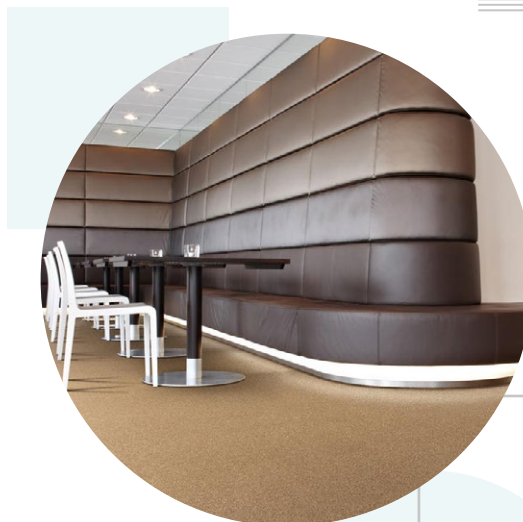

ΤΑΠΗΤΟΠΛΑΚΕΣ (CARPET TILES)

Τα πλακίδια τάπητα φημίζονται για την αισθητική και το στυλ τους αλλά και για την **εξαιρετική απόδοση** ακόμη και στους πιο απαιτητικούς **πολυσύχναστους χώρους** κυκλοφορίας.

Καινοτόμες, κομψές και υψηλής ποιότητας συλλογές carpet tiles (πλακίδια τάπητα) για βαριά και εμπορική χρήση.